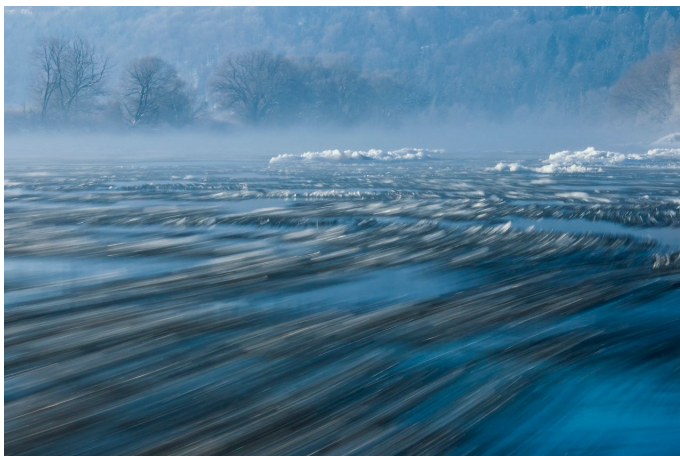

Fotografie nominowane w kategorii "Oblicza natury"

2015-05-06

W konkursie fotograficznym na Najpiękniejszy Obszar Natura 2000 w Polsce, w kategorii *Oblicza natury* zostały nominowane następujące fotografie:

Torfowisko pod Tomiszawiem

Migracja gęsi nad Odrą

Minus 20 stopni

Bug

Wyspa

Rykwisko

Akwarelowy bieszczadzki wschód

Opary nad bagnami

Cicho sza

Druidia

Tęcza

Bieszczady zimą