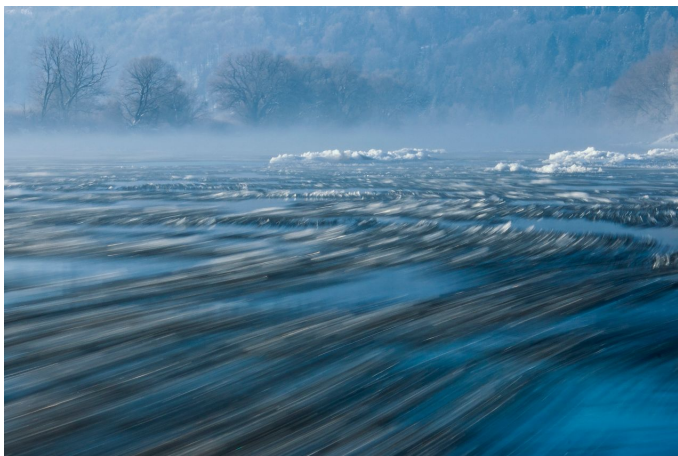

Fotografie nominowane w kategorii "Oblicza natury"

2015-05-06

W konkursie fotograficznym na Najpiękniejszy Obszar Natura 2000 w Polsce, w kategorii *Oblicza natury* zostały nominowane następujące fotografie:

Torfowisko pod Tomiszawiem

Migracja gęsi nad Odrą

Minus 20 stopni

Bug

Wyspa

Rykwisko

Akwarelowy bieszczadzki wschód

Opary nad bagnami

Cicho sza

Druidia

Tęcza

Bieszczady zimą