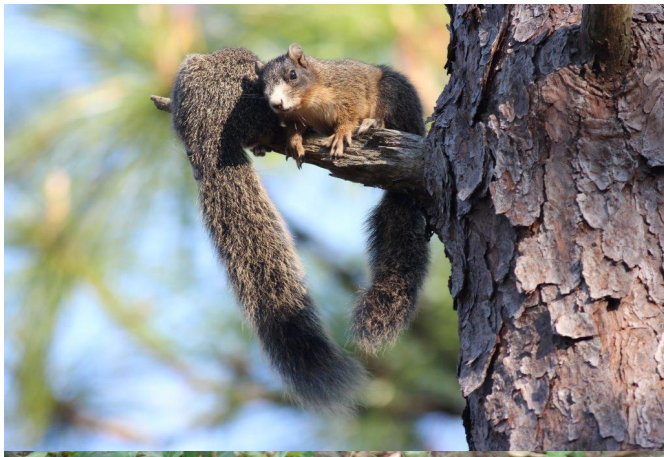

[Wróć do listy inwazyjnych gatunków obcych zwierząt](#)

Fundusze Europejskie
Infrastruktura i Środowisko

Unia Europejska
Fundusz Spójności