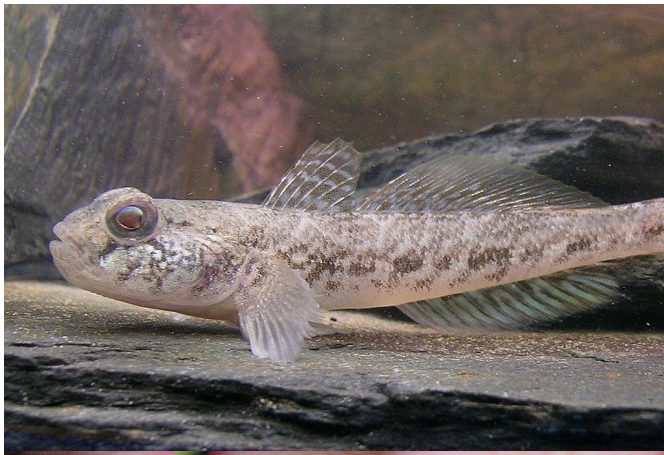

[Wróć do listy inwazyjnych gatunków obcych zwierząt](#)

Fundusze Europejskie
Infrastruktura i Środowisko

Unia Europejska
Fundusz Spójności