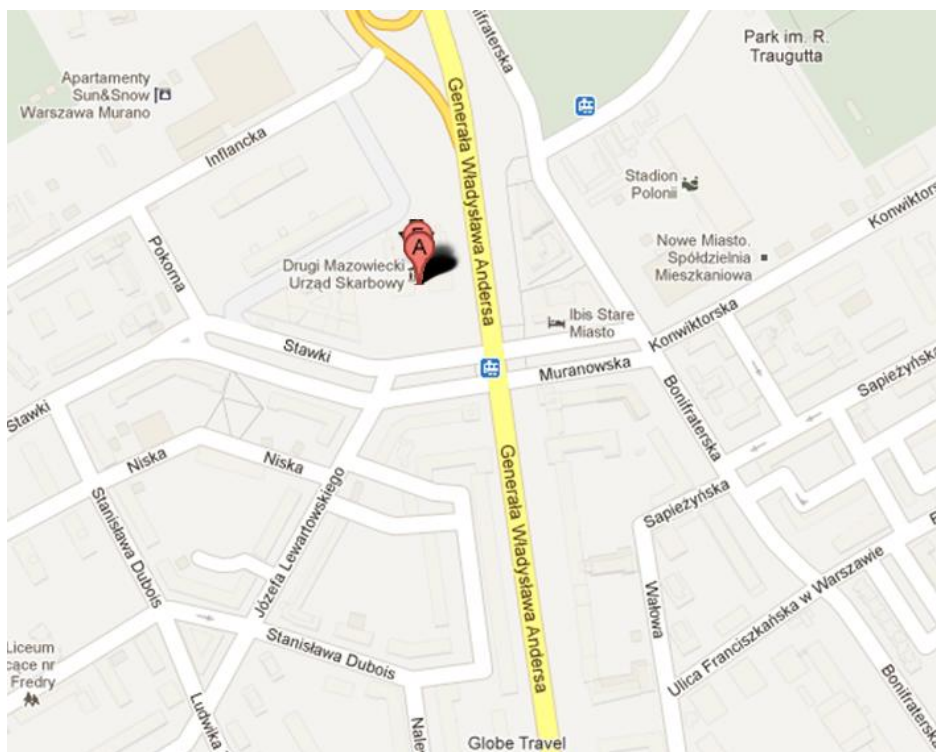

Dane kontaktowe

2014-01-03

Od 2 lipca 2012 r. Sekretariat Sieci znajduje się przy ul. Stawki 2 piętro IX, 00-193 Warszawa

Adres korespondencyjny: ul. Wawelska 52/54, 00-922 Warszawa

Tel: (22) 86-06-057

Fax: (22) 86-06-059

e-mail: sekretariat_sieci@gdos.gov.pl

POMOC TECHNICZNA
NARODOWA STRATEGIA SPÓJNOŚCI

UNIA EUROPEJSKA
EUROPEJSKI FUNDUSZ
ROZWOJU REGIONALNEGO

Sieć „Partnerstwo: Środowisko dla Rozwoju” jest współfinansowane w ramach projektu POPT.03.01.00-00-222/11-00 ze środków Unii Europejskiej w ramach Programu Operacyjnego Pomoc Techniczna 2001-2013