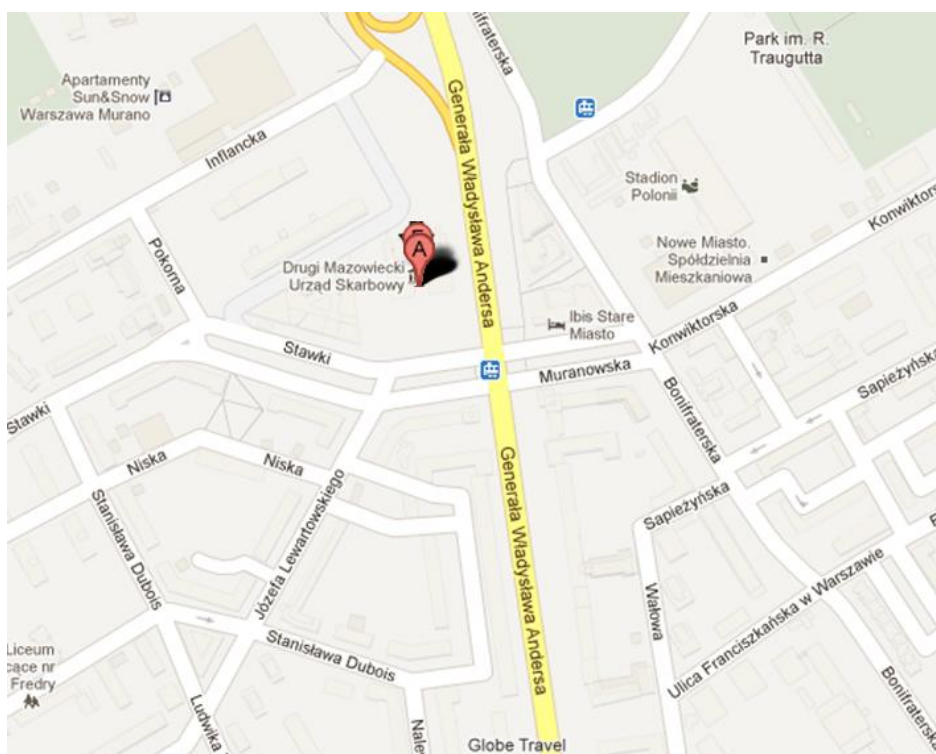

Dane kontaktowe

2014-01-03

Od 2 lipca 2012 r. Sekretariat Sieci znajduje się przy ul. Stawki 2 piętro IX, 00-193 Warszawa

Adres korespondencyjny: ul. Wawelska 52/54, 00-922 Warszawa

Tel: (22) 86-06-057

Fax: (22) 86-06-059

e-mail: sekretariat_sieci@gdos.gov.pl

POMOC TECHNICZNA
NARODOWA STRATEGIA SPÓJNOŚCI

UNIA EUROPEJSKA
EUROPEJSKI FUNDUSZ
ROZWOJU REGIONALNEGO

Sieć „Partnerstwo: Środowisko dla Rozwoju” jest współfinansowane w ramach projektu POPT.03.01.00-00-222/11-00 ze środków Unii Europejskiej w ramach Programu Operacyjnego Pomoc Techniczna 2001-2013