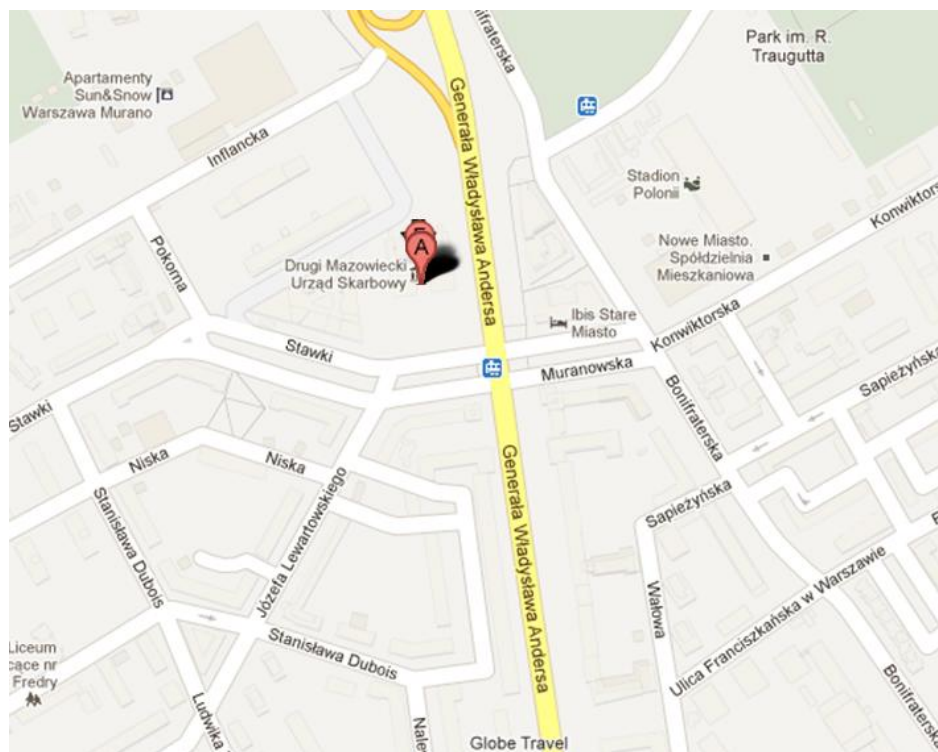

Dane kontaktowe

2014-01-03

Od 2 lipca 2012 r. Sekretariat Sieci znajduje się przy ul. Stawki 2 piętro IX, 00-193 Warszawa

Adres korespondencyjny: ul. Wawelska 52/54, 00-922 Warszawa

Tel: (22) 86-06-057

Fax: (22) 86-06-059

e-mail: sekretariat_sieci@gdos.gov.pl

POMOC TECHNICZNA
NARODOWA STRATEGIA SPÓJNOŚCI

UNIA EUROPEJSKA
EUROPEJSKI FUNDUSZ
ROZWOJU REGIONALNEGO

Sieć „Partnerstwo: Środowisko dla Rozwoju” jest współfinansowane w ramach projektu POPT.03.01.00-00-222/11-00 ze środków Unii Europejskiej w ramach Programu Operacyjnego Pomoc Techniczna 2001-2013